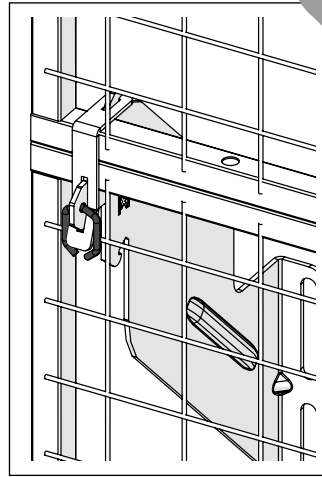

Options

Art no: 38754766 ver: 004

Kit Uni-Bracket