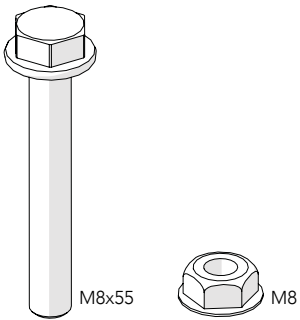

Kit ACL clamp

2

10mm

1100	2200	2200	2200	<1100
2200	2200	2200	2200	<2200
1100	2200	2200	2200	<1100
2200	2200	2200	2200	<2200

Art no: 88754766 ver. 004

Kit Uni-Bracket

5

Art no: 89754766 ver: 004

**Kit ACL
Panel**

10

11

Kit Uni-Bracket secure

12

Art no: 88754766 ver. 004

Kit Uni-Bracket

13

Kit ACL Panel

14

Art. no.: 89754766 ver.: 004

Kit ACL clamp

15

10mm

Art no: 88754766 ver. 004

Kit Uni-Bracket secure