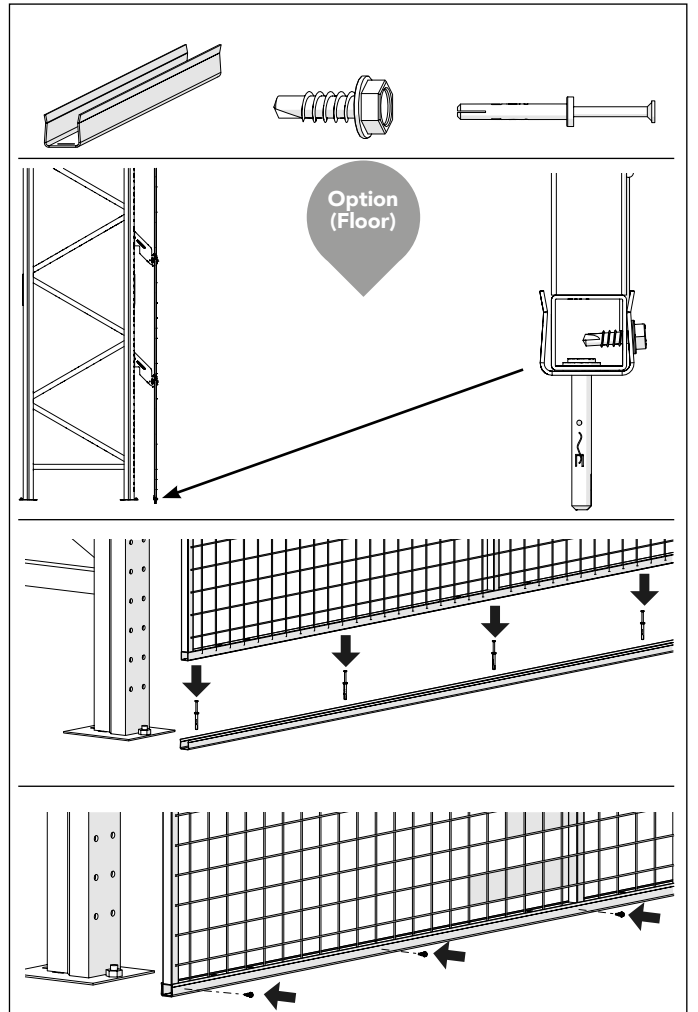

Kit ACL clamp

2

10mm

1100	2200	2200	2200	<1100
2200	2200	2200	2200	<2200
1100	2200	2200	2200	<1100
2200	2200	2200	2200	<2200

Art no: 88754766 ver. 004

Kit Uni-Bracket

5

Art no: 89754766 ver: 004