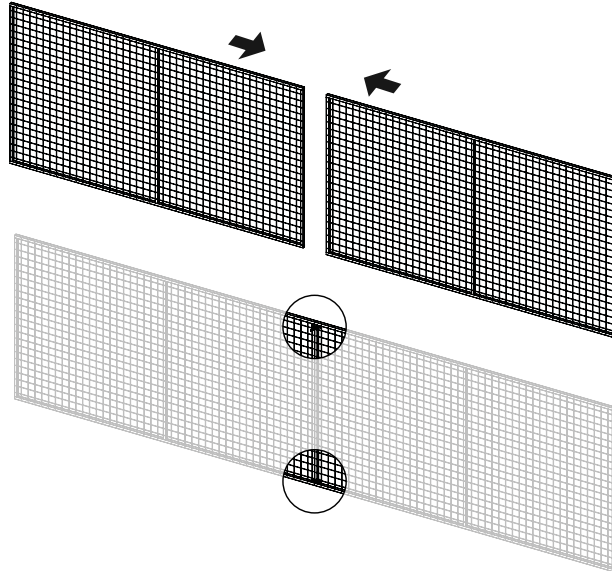

Kit ACL clamp

2

10mm

1100	2200	2200	2200	<1100
2200	2200	2200	2200	<2200
1100	2200	2200	2200	<1100
2200	2200	2200	2200	<2200

Art no: 88754766 ver. 004

Kit Uni-Bracket

5

Art no: 89754766 ver: 004