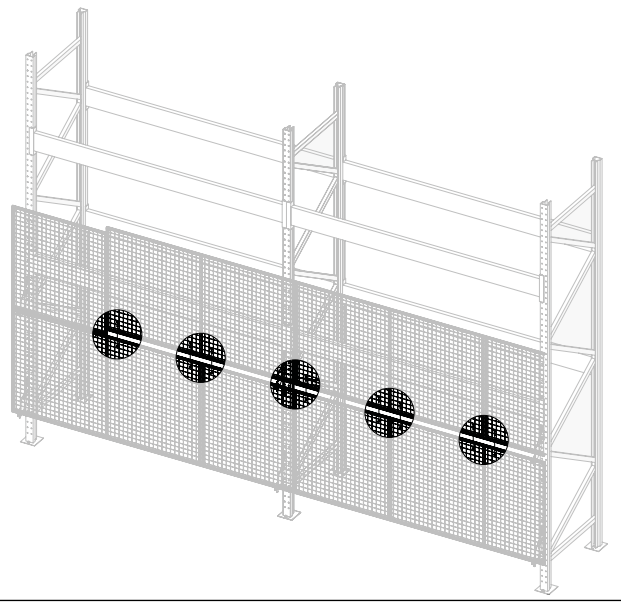

**Kit ACL
Panel**

10