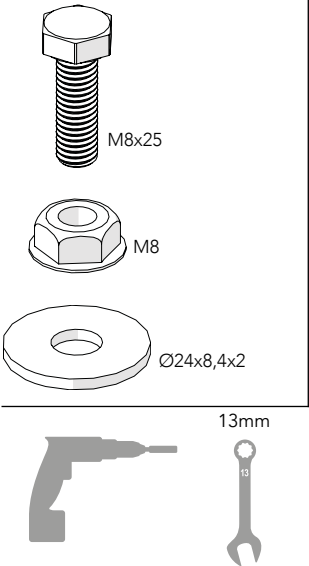

Kit ACL clamp

2

10mm

1100	2200	2200	2200	<1100
2200	2200	2200	2200	<2200
1100	2200	2200	2200	<1100
2200	2200	2200	2200	<2200

Art no: 88754766 ver. 004

Kit Uni-Bracket

5

Art no: 89754766 ver: 004

**Kit ACL
Panel**

10

11

Kit Uni-Bracket secure

12

Art no: 88754766 ver. 004

Kit Uni-Bracket

13

Kit ACL Panel

14

Art. no.: 89754766 ver.: 004

Kit ACL clamp

15

10mm

Art no: 88754766 ver. 004

Kit Uni-Bracket secure