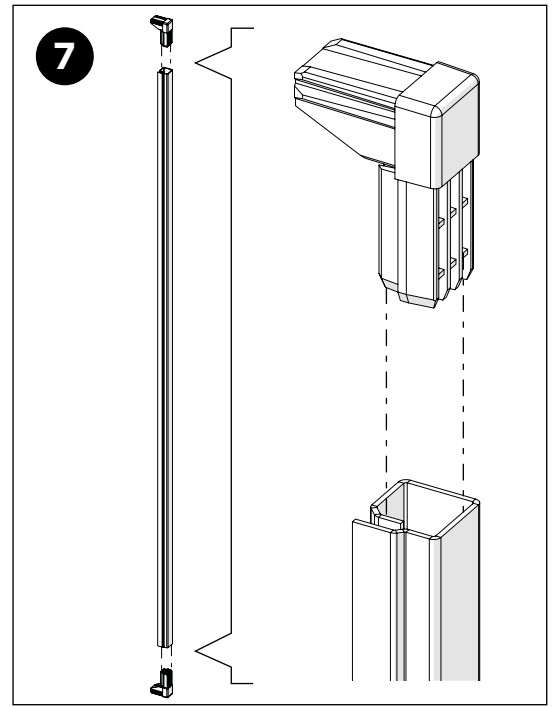

Kit ACL clamp

2

10mm

1100	2200	2200	2200	<1100
2200	2200	2200	2200	<2200
1100	2200	2200	2200	<1100
2200	2200	2200	2200	<2200

Art no: 88754766 ver. 004

Kit Uni-Bracket

5

Art no: 89754766 ver: 004