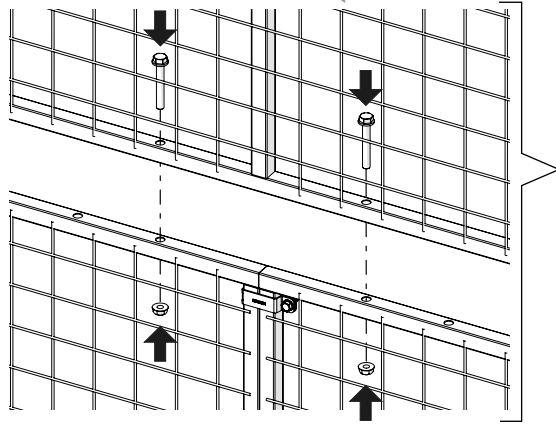

**Kit ACL
Panel**

10