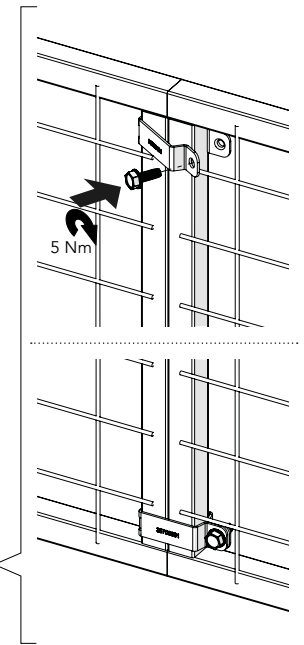

Kit ACL clamp

2

10mm

1100	2200	2200	2200	<1100
2200	2200	2200	2200	<2200
1100	2200	2200	2200	<1100
2200	2200	2200	2200	<2200

Art no: 88754766 ver. 004

Kit Uni-Bracket

5

Art no: 89754766 ver: 004