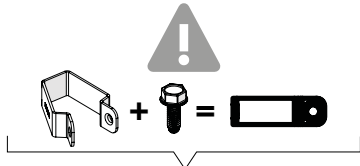

Kit ACL clamp

2

10mm

1100	2200	2200	2200	<1100
2200	2200	2200	2200	<2200
1100	2200	2200	2200	<1100
2200	2200	2200	2200	<2200

Art no: 88754766 ver. 004

Kit Uni-Bracket

5

Art no: 89754766 ver: 004