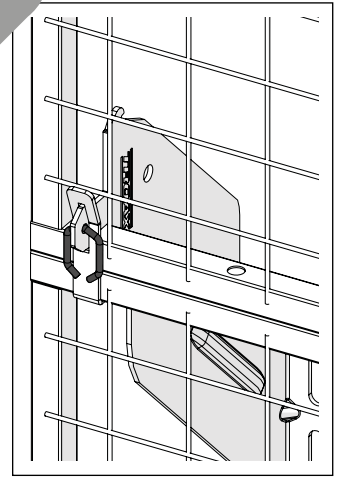

Options

Art no: 38754766 ver: 004

Kit Uni-Bracket