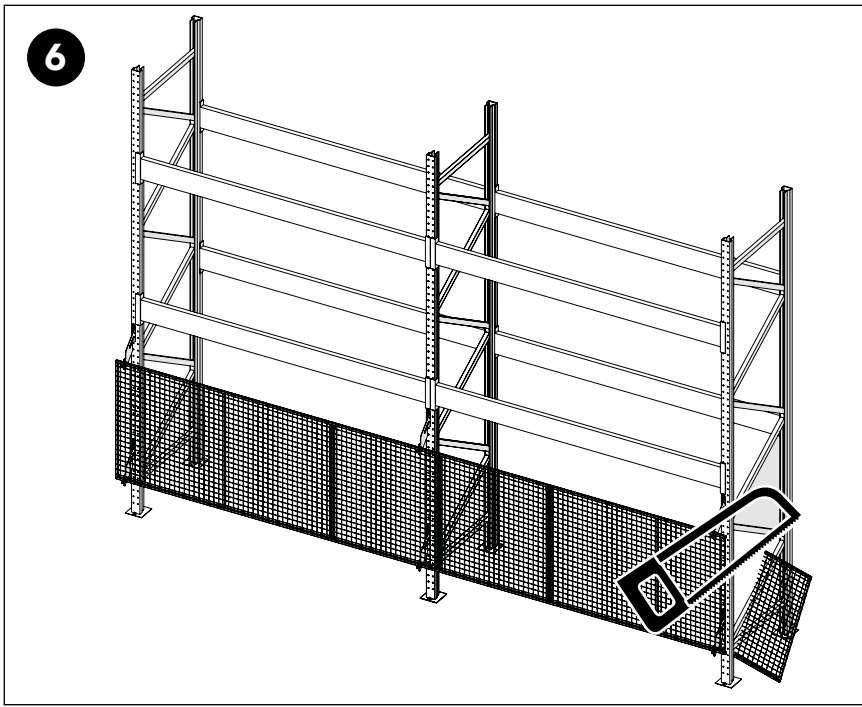

Kit ACL clamp

2

10mm

1100	2200	2200	2200	<1100
2200	2200	2200	2200	<2200
1100	2200	2200	2200	<1100
2200	2200	2200	2200	<2200

Art no: 88754766 ver. 004

Kit Uni-Bracket

5

Art no: 89754766 ver: 004