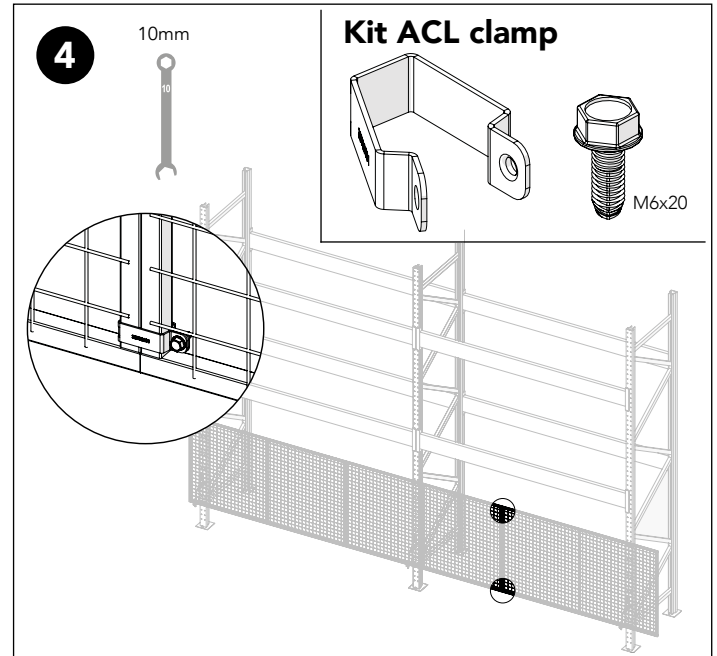

Kit ACL clamp

2

10mm

1100	2200	2200	2200	<1100
2200	2200	2200	2200	<2200
1100	2200	2200	2200	<1100
2200	2200	2200	2200	<2200

Art no: 88754766 ver. 004

Kit Uni-Bracket

5

Art no: 89754766 ver: 004

**Kit ACL
Panel**

10

11

Kit Uni-Bracket secure

12

Art no: 88754766 ver. 004

Kit Uni-Bracket

13