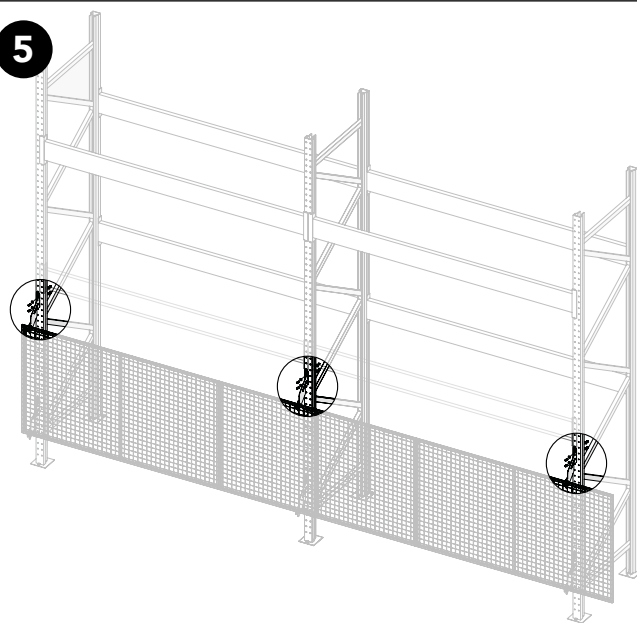

Kit ACL clamp

2

10mm

1100	2200	2200	2200	<1100
2200	2200	2200	2200	<2200
1100	2200	2200	2200	<1100
2200	2200	2200	2200	<2200

Art no: 88754766 ver. 004

Kit Uni-Bracket

5

Art no: 89754766 ver: 004