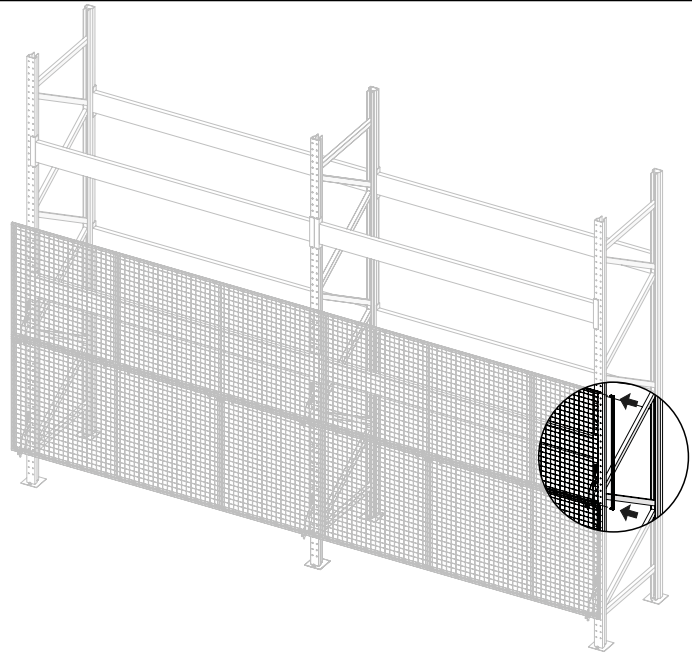

**Kit ACL
Panel**

10

11

Kit Uni-Bracket secure

12

Art no: 88754766 ver. 004