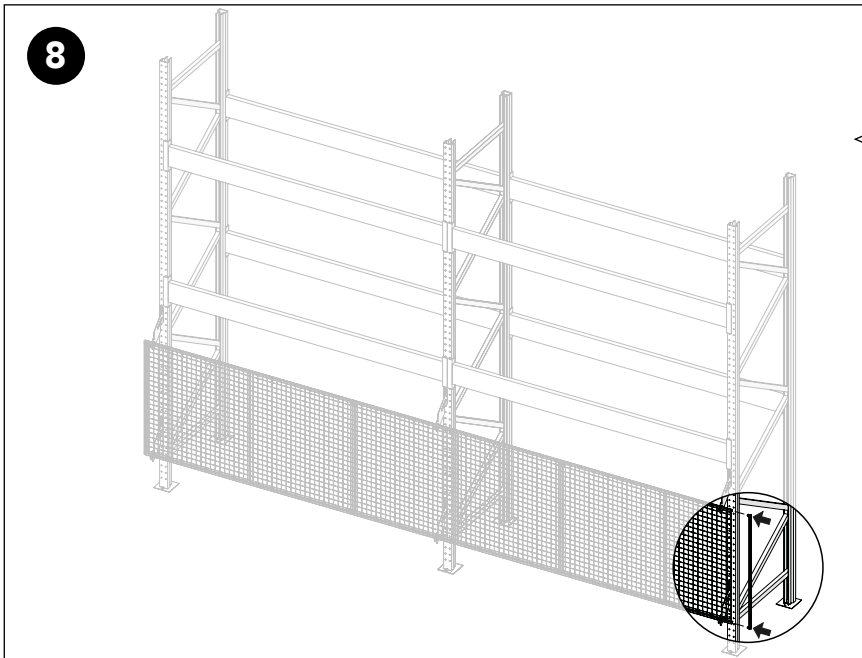

Kit ACL clamp

2

10mm

1100	2200	2200	2200	<1100
2200	2200	2200	2200	<2200
1100	2200	2200	2200	<1100
2200	2200	2200	2200	<2200

Art no: 88754766 ver. 004

Kit Uni-Bracket

5

Art no: 89754766 ver: 004