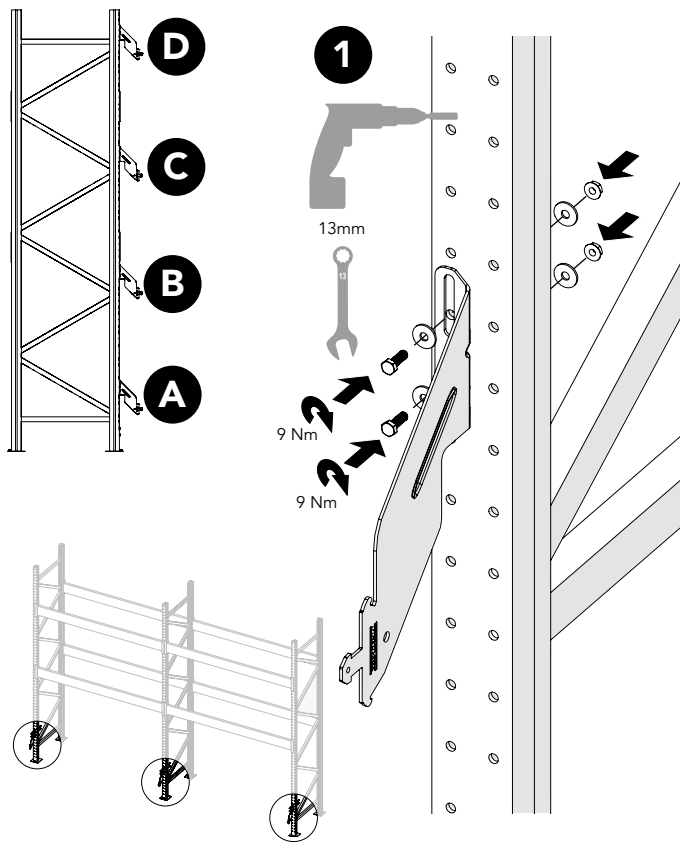

Kit ACL clamp

2

10mm

1100	2200	2200	2200	<1100
2200	2200	2200	2200	<2200
1100	2200	2200	2200	<1100
2200	2200	2200	2200	<2200

Art no: 88754766 ver. 004

Kit Uni-Bracket

5

Art no: 89754766 ver: 004