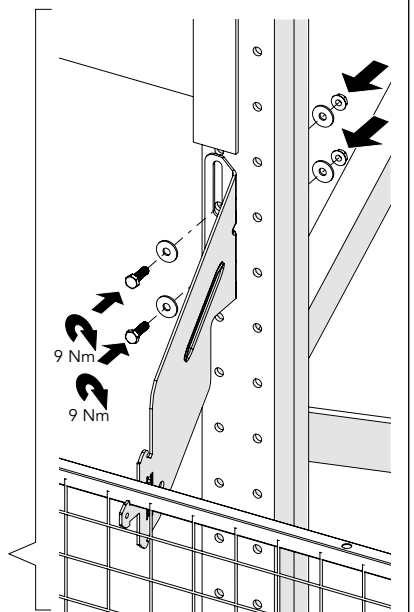

Kit ACL clamp

2

10mm

1100	2200	2200	2200	<1100
2200	2200	2200	2200	<2200
1100	2200	2200	2200	<1100
2200	2200	2200	2200	<2200

Art no: 88754766 ver. 004

Kit Uni-Bracket

5

Art no: 89754766 ver: 004