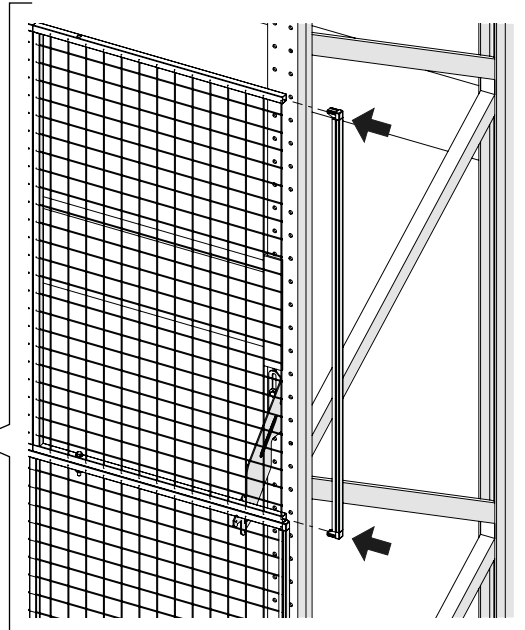

**Kit ACL
Panel**

10

11

Kit Uni-Bracket secure

12

Art no: 88754766 ver. 004