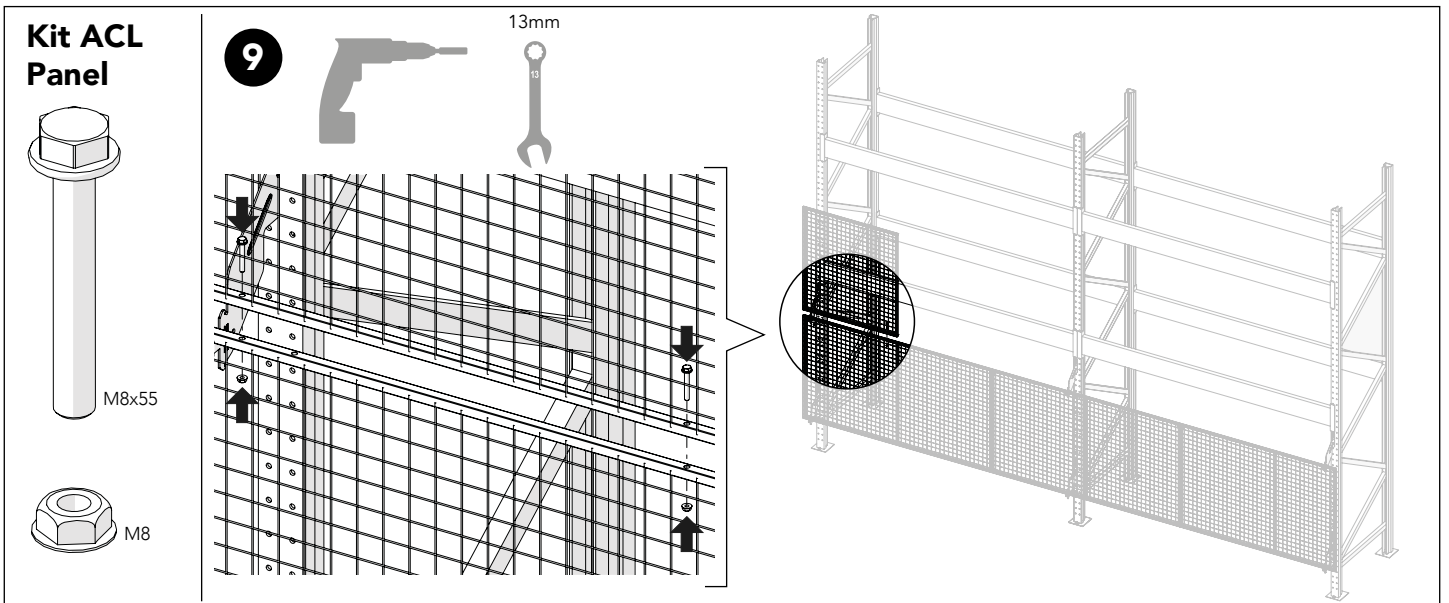

Kit ACL clamp

2

10mm

1100	2200	2200	2200	<1100
2200	2200	2200	2200	<2200
1100	2200	2200	2200	<1100
2200	2200	2200	2200	<2200

Art no: 88754766 ver. 004

Kit Uni-Bracket

5

Art no: 89754766 ver: 004